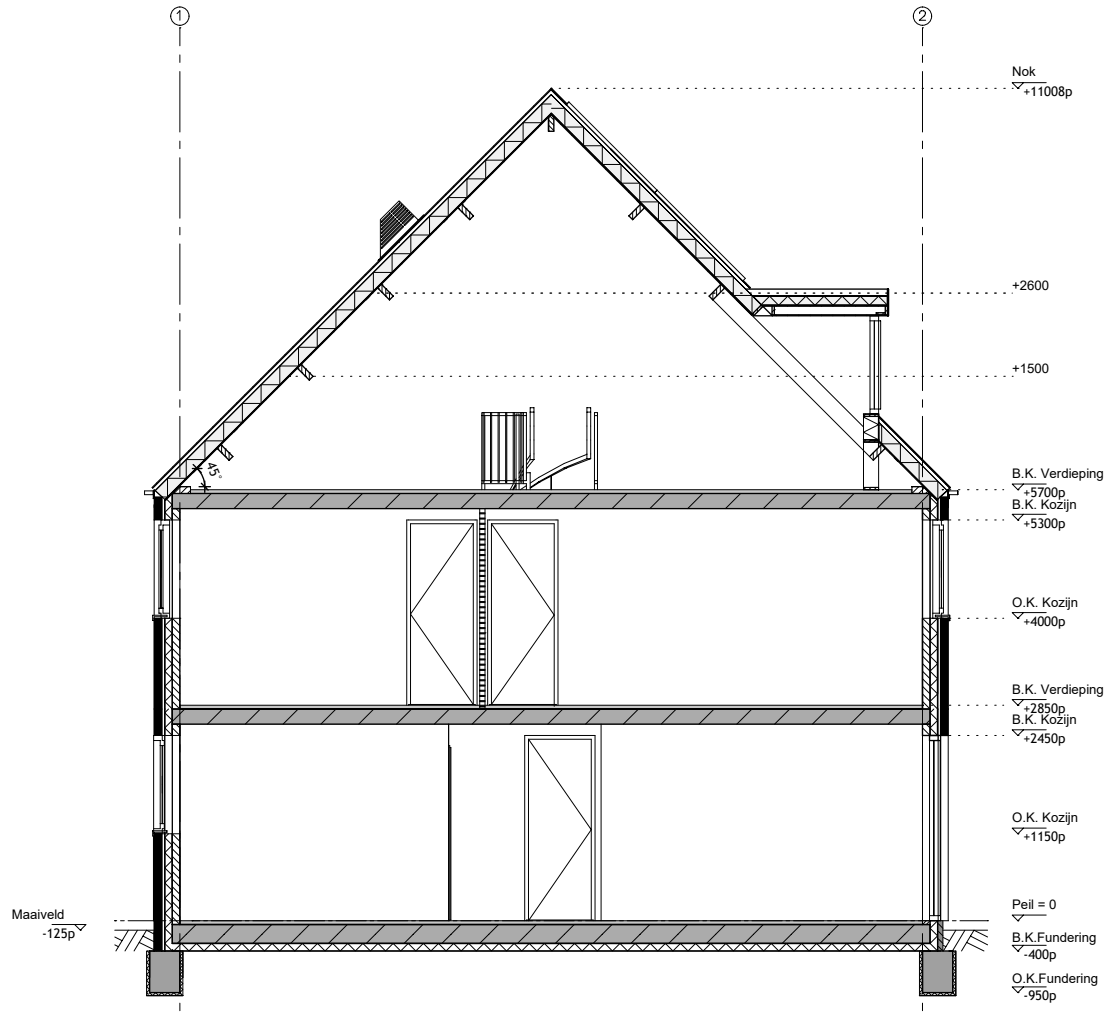

Uitgewerkte projecten

Twee-onder-één-kapwoning (detailoverzicht)

Energiezuinige woningbouw - stapelbouw

Ctrl + klik op een groen knooppunt om het betreffende detail in een nieuw scherm te bekijken

Uitgewerkte projecten

Twee-onder-één-kapwoning (detailoverzicht)

Energiezuinige woningbouw - stapelbouw

Ctrl + klik op een groen knooppunt om het betreffende detail in een nieuw scherm te bekijken

Uitgewerkte projecten

Twee-onder-één-kapwoning (voor- en achteraanzicht)

Energiezuinige woningbouw - stapelbouw

Schaal 1:100

Uitgewerkte projecten

Twee-onder-één-kapwoning (rechter zijaanzicht)

Energiezuinige woningbouw - stapelbouw
Schaal 1:100

Uitgewerkte projecten

Twee-onder-één-kapwoning (plattegronden)

Energiezuinige woningbouw - stapelbouw
 Schaal 1:100

Uitgewerkte projecten

Twee-onder-één-kapwoning (doorsnedes)

Energiezuinige woningbouw - stapelbouw
Schaal 1:100

Doorsnede A-A

Doorsnede B-B