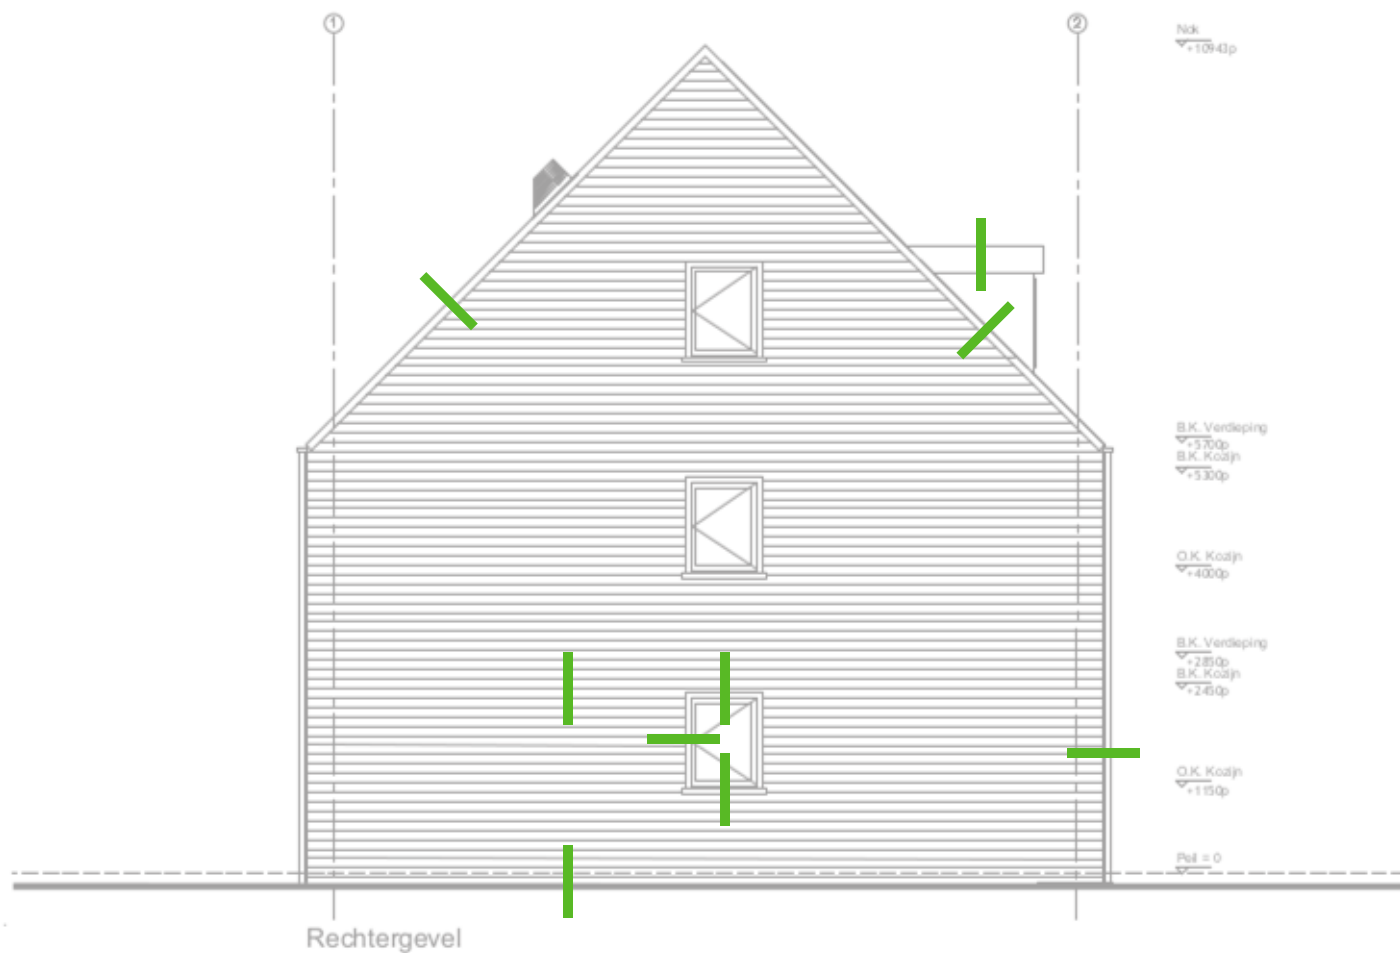

Uitgewerkte projecten

Twee-onder-één-kapwoning (detailoverzicht)

Energiezuinige woningbouw - stapelbouw

Ctrl + klik op een groen knooppunt om het betreffende detail in een nieuw scherm te bekijken

Uitgewerkte projecten

Twee-onder-één-kapwoning (detailoverzicht)

Energiezuinige woningbouw - stapelbouw

Ctrl + klik op een groen knooppunt om het betreffende detail in een nieuw scherm te bekijken

Uitgewerkte projecten

Twee-onder-één-kapwoning (voor- en achteraanzicht)

Energiezuinige woningbouw - stapelbouw

Schaal 1:100

Uitgewerkte projecten

Twee-onder-één-kapwoning (rechter zijaanzicht)

Energiezuinige woningbouw - stapelbouw
Schaal 1:100

Uitgewerkte projecten

Twee-onder-één-kapwoning (plattegronden)

Energiezuinige woningbouw - stapelbouw
 Schaal 1:100

Uitgewerkte projecten

Twee-onder-één-kapwoning (doorsnedes)

Energiezuinige woningbouw - stapelbouw
Schaal 1:100

Doorsnede A-A

Doorsnede B-B