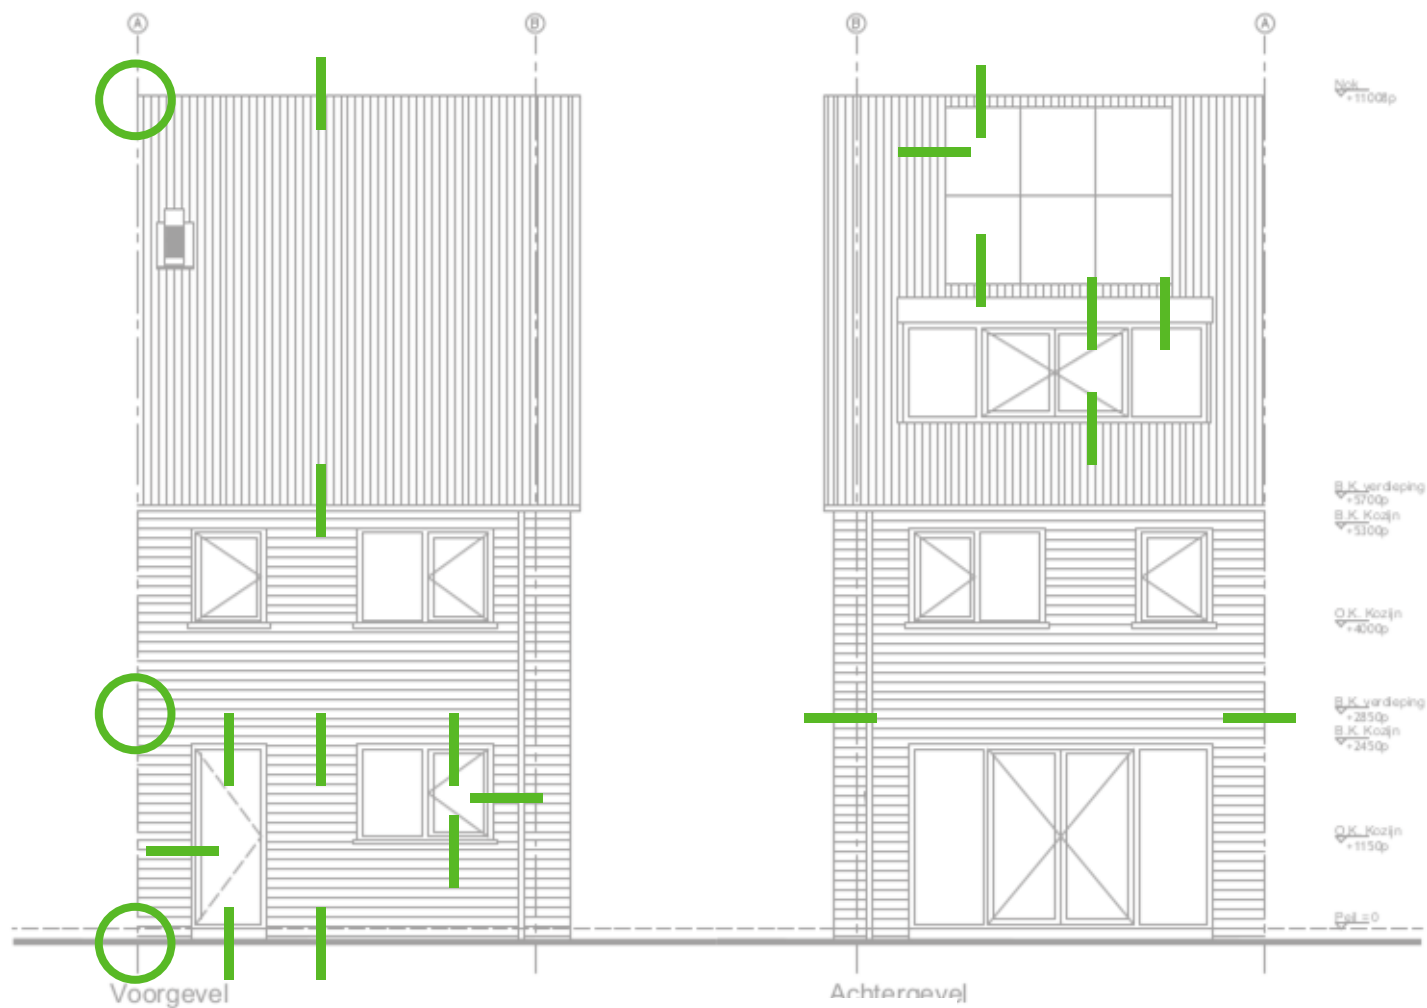

Uitgewerkte projecten

Twee-onder-één-kapwoning (detailoverzicht)

Energiezuinige woningbouw - stapelbouw

Ctrl + klik op een groen knooppunt om het betreffende detail in een nieuw scherm te bekijken

Uitgewerkte projecten

Twee-onder-één-kapwoning (detailoverzicht)

Energiezuinige woningbouw - stapelbouw

Ctrl + klik op een groen knooppunt om het betreffende detail in een nieuw scherm te bekijken

Uitgewerkte projecten

Twee-onder-één-kapwoning (voor- en achteraanzicht)

Energiezuinige woningbouw - stapelbouw

Schaal 1:100

Uitgewerkte projecten

Twee-onder-één-kapwoning (rechter zijaanzicht)

Energiezuinige woningbouw - stapelbouw
Schaal 1:100

Uitgewerkte projecten

Twee-onder-één-kapwoning (plattegronden)

Energiezuinige woningbouw - stapelbouw
 Schaal 1:100

Uitgewerkte projecten

Twee-onder-één-kapwoning (doorsnedes)

Energiezuinige woningbouw - stapelbouw
Schaal 1:100

Doorsnede A-A

Doorsnede B-B